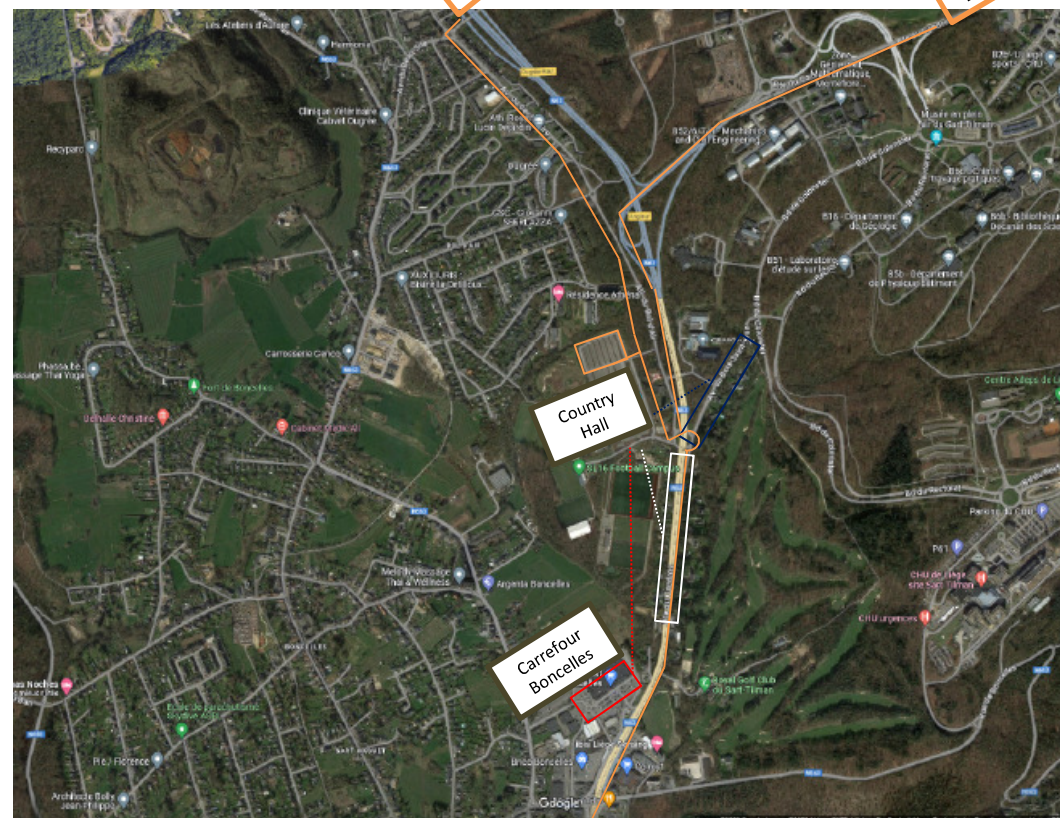

LOVE DISCO 2023 – ACCESSIBILITE « PARKING PUBLIC »

> Les lignes illustrent les 3 accès routiers possibles afin d'accéder au parking « **PUBLIC** » du Country Hall de Liège (600 places)

- . En venant de SCLESSIN
- . En venant d'ANGLEUR
- . En venant de BONCELLES

> Toutefois nous vous conseillons **VIVEMENT** de privilégier les **stationnements libres référencés sur le plan**. Le **temps de marche** est **raisonnable**. Vous évitez tout temps d'attente dans votre véhicule ! **Privilégiez l'accès par Boncelles** et évitez ainsi les travaux du Tram actuellement en cours autour du Stade de Sclessin

- . En **ROUGE** (10 min de marche)
- . En **BLANC** (5 à 8min de marche)
- . En **BLEU** (5 min de marche)

Quelques conseils utiles !

- . Respectez le code de la route
- . Restez courtois
- . Prenez vos distances au sens propre comme au figuré
- . Restez zen

Bonne route et
Bonne Love DISCO !

**MERCI DE ZOOMER SUR CE PLAN
AFIN DE VISUALISER LES ACCES**